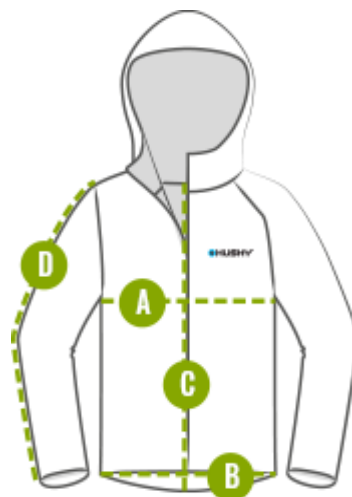

TABELA ROZMIARÓW Wymiary ciała dziecka

WYMIARY CIAŁA DZIECKA (w cm)					
Rozmiar	122 - 128	134 - 140	140 - 146	152 - 158	164 - 170
Wiek	7 - 8	9 - 10	10 - 11	12 - 13	14 - 15
A Obwód klatki piersiowej	63 - 66	69 - 72	72 - 75	78 - 81	84 - 87
B Obwód w talii	55 - 58	61 - 64	64 - 67	70 - 73	76 - 79
C Obwód bioder	69 - 72	75 - 78	78 - 81	84 - 87	90 - 93

Wszystkie pomiary wykonujemy bezpośrednio na ciele.

- **A** Zmierz najszerszy obszar klatki piersiowej i ramion.
- **B** Zmierz wokół najwęższej części talii.
- **C** Zmierz obwód w najszerszej części bioder.

Wymiary produktu:

TABELA ROZMIARÓW Gonzal K

KURTKA DZIECIĘCA GONZAL KIDS (w cm)					
Rozmiar	122-128	134-140	140-146	152-158	164-170
A Klatka piersiowa 1/2	47	50	51,5	54,5	57,5
B Dolna krawędź 1/2	42,5	45,5	47	50	53
C Długość tyłu	53	59	62	68	74
D Długość rękawa	55,25 - 60,25	62,75 - 67,75	66,5 - 71,5	74 - 79	81,5 - 86,5