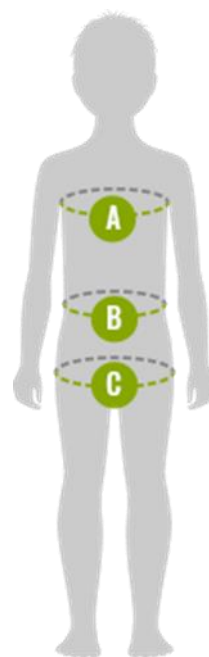

TABELA ROZMIARÓW Wymiary ciała dziecka

WYMIARY CIAŁA DZIECKA (w cm)					
Rozmiar	122 - 128	134 - 140	140 - 146	152 - 158	164 - 170
Wiek	7 - 8	9 - 10	10 - 11	12 - 13	14 - 15
A Obwód klatki piersiowej	63 - 66	69 - 72	72 - 75	78 - 81	84 - 87
B Obwód w talii	55 - 58	61 - 64	64 - 67	70 - 73	76 - 79
C Obwód bioder	69 - 72	75 - 78	78 - 81	84 - 87	90 - 93

Wszystkie pomiary wykonujemy bezpośrednio na ciele.

- **A** Zmierz najszerszy obszar klatki piersiowej i ramion.
- **B** Zmierz wokół najwęższej części talii.
- **C** Zmierz obwód w najszerszej części bioder.

Wymiary produktu:

TABELA ROZMIARÓW Gonzal K

KURTKA DZIECIĘCA GONZAL KIDS (w cm)					
Rozmiar	122-128	134-140	140-146	152-158	164-170
A Klatka piersiowa 1/2	47	50	51,5	54,5	57,5
B Dolna krawędź 1/2	42,5	45,5	47	50	53
C Długość tyłu	53	59	62	68	74
D Długość rękawa	55,25 - 60,25	62,75 - 67,75	66,5 - 71,5	74 - 79	81,5 - 86,5